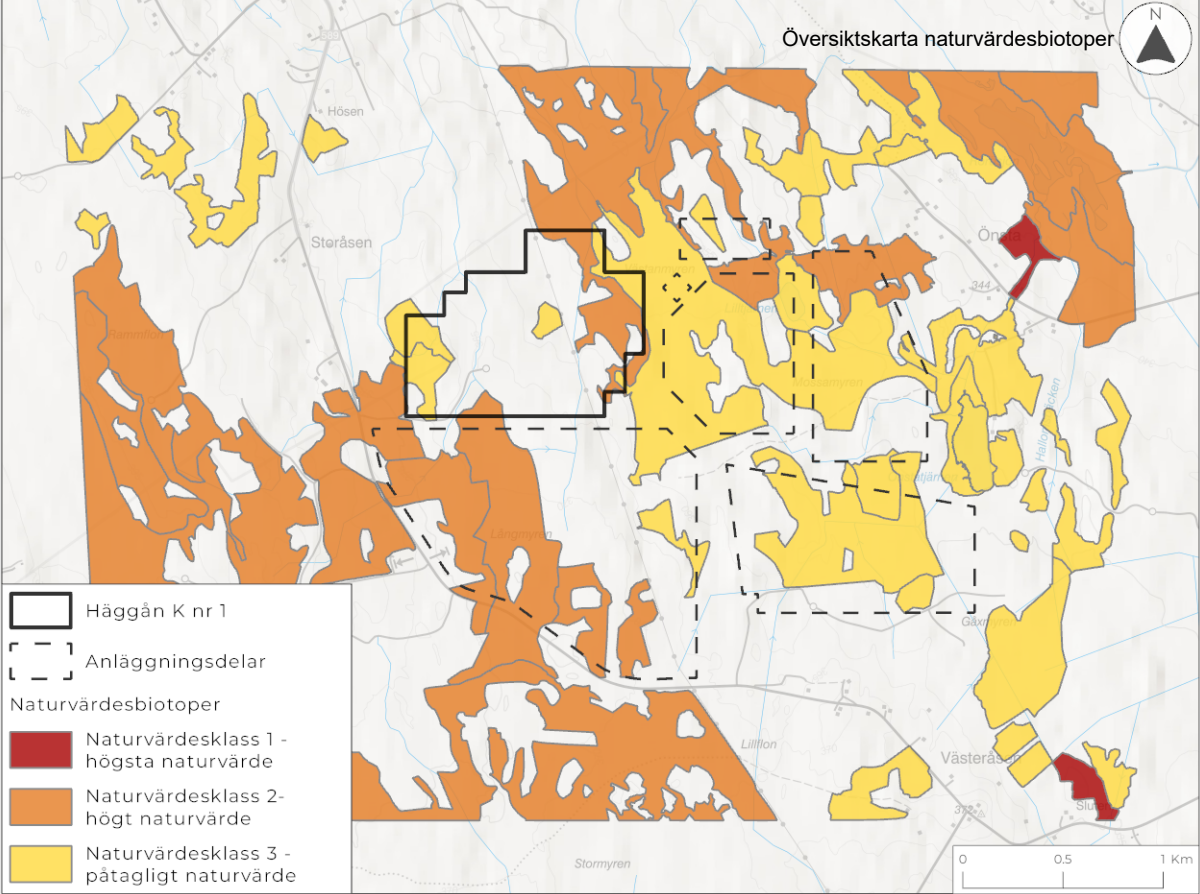

# Översiktskarta riksintressen och Natura 2000-områden

Haugröningen

Getåsbodarna

Getåsen

Böle

Månåsåsen

Välje

Möckelåsen

Myrviken

Ånåsen

Dillåsen

Härnäsbecka

-  Bearbetningskoncession Haggån K nr 1
-  Dagbrott
-  Anläggningsdelar
-  Naturreservat
-  Natura 2000 art- och habitatdirektivet
- Riksintressen
  -  Naturvård
  -  Kulturmiljövård
  -  Rennäring
  -  Friluftsliv

Översiktskarta naturvärdesbiotoper

Häggån K nr 1  
 Anläggningsdelar  
**Naturvärdesbiotoper**  
 Naturvärdesklass 1 -  
 högsta naturvärde  
 Naturvärdesklass 2 -  
 högt naturvärde  
 Naturvärdesklass 3 -  
 påtagligt naturvärde