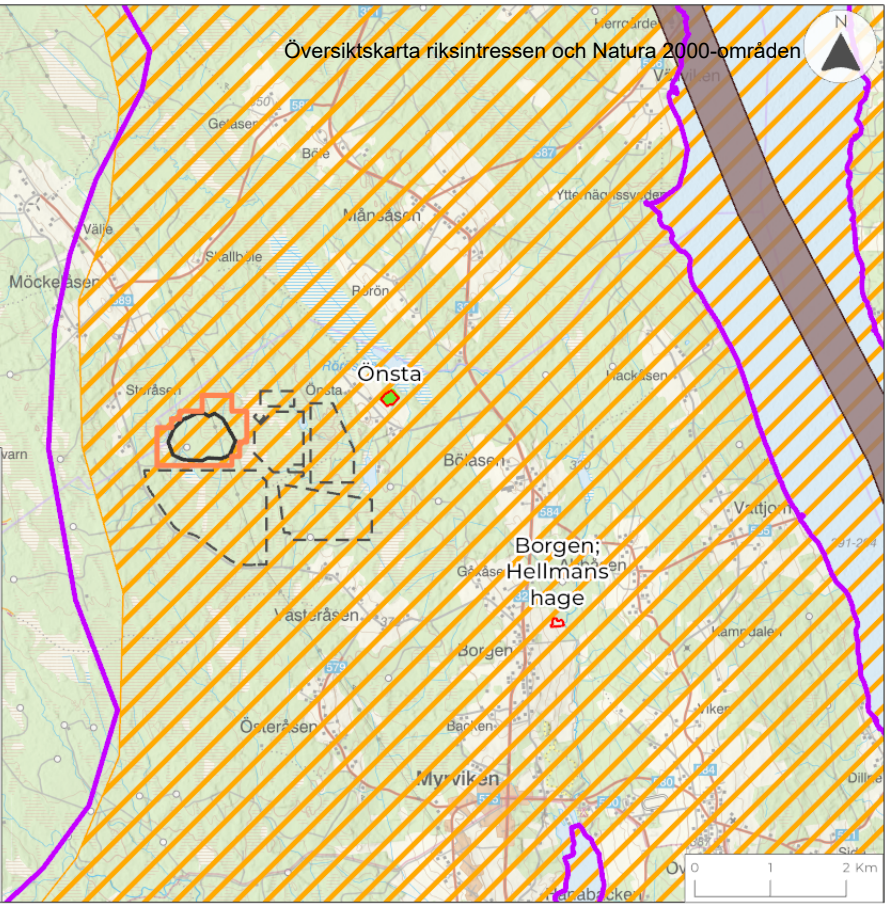

Myrviken

Ånåsen

Dillåsen

Härnäsbecka

-  Bearbetningskoncession Haggån K nr 1
-  Dagbrott
-  Anläggningsdelar
-  Naturreservat
-  Natura 2000 art- och habitatdirektivet
- Riksintressen
  -  Naturvård
  -  Kulturmiljövård
  -  Rennäring
  -  Friluftsliv

Översiktskarta naturvärdesbiotoper

Häggån K nr 1  
 Anläggningsdelar  
**Naturvärdesbiotoper**  
 Naturvärdesklass 1 -  
 högsta naturvärde  
 Naturvärdesklass 2 -  
 högt naturvärde  
 Naturvärdesklass 3 -  
 påtagligt naturvärde